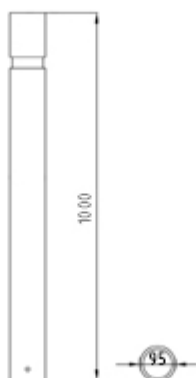

Características técnicas:

Peso: 7 kg

Material: Hierro con anillo de acero inoxidable.

Acabado: Imprimación epoxi y pintura poliéster en polvo color negro forja.

Descripción:

Pilona básica de hierro de 1000mm de altura de empotrar.