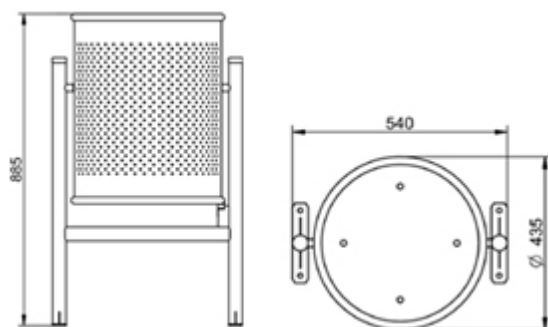

Mobiliario Urbano / Papeleras / Circular grande basic

Básico de formato clásico de aspecto sobrio, por su robustez, óptima resistencia a la corrosión y anti-vandalismo. Cubeta abatible y basculante de plancha de acero con agujeros garantiza un vaciado práctico, higiénico y rápido.

Características técnicas:

Peso: 12,60 kg

Material: Acero carbono

Acabado: Zincado y lacado.RAL7011

Descripción:

Papelera básica de 70L metálica de cubeta basculante.

Montaje:

Fijación al suelo con tornillería según superficie y proyecto.