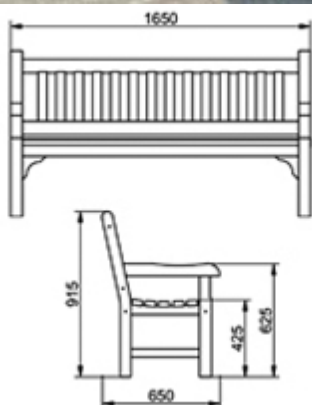

Mobiliario Urbano / Bancos / Goteborg basic

Basico banco completo de madera con respaldo y reposabrazos. Colocación unitaria o en combinación.

Características técnicas:

Peso: 43,50 kg

Material: Madera tropical

Acabado: Madera color natural

Descripción:

De tacto suave y calido este basico tiene el asiento, respaldo y reposabrazos intergrado en una unidad monocomponente de madera tropical.

Montaje:

Fijación al suelo con tornillería según superficie y proyecto. Modelo Basic, tornillería de fijación al suelo no incluida.