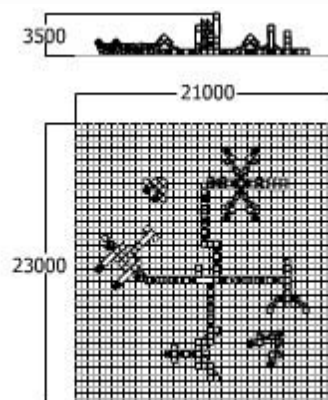

## Parques Infantiles / Proyectos Temáticos / Plataforma Espacial(PEG186)

Parque infantil modular. Fabricado en Polietileno de media densidad. Combina cambios de nivel, pasos para la orientación, pasarelas de equilibrio y rampas de tobogán, conceptos todos de psicomotricidad. Se reconoce la forma de un estación espacial.

### Características técnicas:

Material: Polietileno de media densidad

Dimensiones del juego en planta: 19,1 m x 17,1 m

Altura máxima del juego: 3,43 m

Superficie de suelo incluida zona de seguridad: 483m<sup>2</sup> (23m x 21m)

### Descripción:

Un cubo, un prisma, un cilindro y un puente forman infinitos conjuntos de colores atractivos. Los niños reconocen las formas creadas a través de las figuras geométricas básicas. El parque llama poderosamente la atención de los pequeños y les invita a imaginar escenarios, y a jugar generando actividad física y mental. Nuestros juegos no tienen elementos en movimiento, lo que ofrece una especial protección para los más pequeños permitiendo el acceso a menores discapacitados, y a adultos en toda el área del juego. Todas las superficies son suaves, cálidas y sin aristas