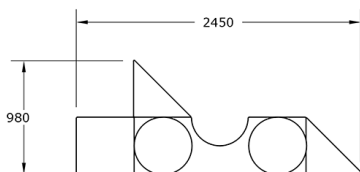

Ficha técnica de producto

Ocio Urbano

Parques Infantiles mobiliario

Parque infantil Fórmula Uno

GOMFU8

Características técnicas:

Material: Polietileno Urbano (mdPE)

Dimensiones del juego en planta: 2,4 m x 1,5 m

Altura máxima del juego: 0,98 m

Superficie zona de seguridad: 30m² (6m x 5m)

Parque infantil modular. Fabricado en Polietileno de media densidad. Combina pasos de equilibrio y rampas de tobogán para los más pequeños ,conceptos de psicomotricidad. Se reconoce la forma de un coche de formula 1.

Descripción:

Un cubo, un prisma, un cilindro y un puente forman infinitos conjuntos de colores atractivos. Los niños reconocen las formas creadas a través de las figuras geométricas básicas. El parque llama poderosamente la atención de los pequeños y les invita a imaginar escenarios, y a jugar generando actividad física y mental. Nuestros juegos no tienen elementos en movimiento, lo que ofrece una especial protección para los más pequeños permitiendo el acceso a menores discapacitados, y a adultos en toda el área del juego. Todas las superficies son suaves, cálidas y sin aristas