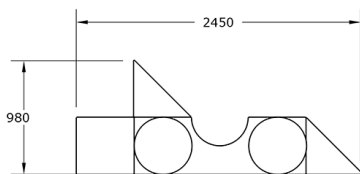

Emocionante parque infantil modular con forma de coche de Fórmula 1 que invita a la aventura y el juego activo. Combina pasos de equilibrio y rampas para fomentar la psicomotricidad en los más pequeños.. Solucion de equipamiento urbano para espacios publicos.

Descripción:

Juego infantil modular fabricado en polietileno de media densidad (mdPE) apto para uso alimentario, conforme a UNE-EN 71-1 y UNE-EN 1176. Incluye cubos, prismas, cilindros y puentes, sin elementos móviles para mayor seguridad. Superficies suaves, cálidas y sin aristas. Diseño accesible para niños y adultos con discapacidad. Ideal para espacios infantiles seguros y estimulantes.. Solucion de equipamiento urbano para espacios publicos.El equipamiento urbano Parque infantil Fórmula Uno de Gitma esta orientado a parques infantiles mobiliario, con enfoque en durabilidad

Montaje:

Instalación mediante anclaje o lastre según el terreno. Unión mecánica interna segura y no accesible. Consultar atención técnica para apoyo en montaje.