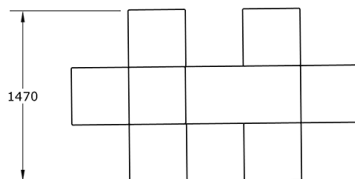

Emocionante parque infantil modular con forma de coche de Fórmula 1 que invita a la aventura y el juego activo. Combina pasos de equilibrio y rampas para fomentar la psicomotricidad en los más pequeños.. Solucion de equipamiento urbano para espacios publicos.

Descripción:

Juego infantil modular fabricado en polietileno de media densidad (mdPE) apto para uso alimentario, conforme a UNE-EN 71-1 y UNE-EN 1176. Incluye cubos, prismas, cilindros y puentes, sin elementos móviles para mayor seguridad. Superficies suaves, cálidas y sin aristas. Diseño accesible para niños y adultos con discapacidad. Ideal para espacios infantiles seguros y estimulantes.. Solucion de equipamiento urbano para espacios publicos.El equipamiento urbano Parque infantil Fórmula Uno de Gitma esta orientado a parques infantiles mobiliario, con enfoque en durabilidad

Montaje:

Instalación mediante anclaje o lastre según el terreno. Unión mecánica interna segura y no accesible. Consultar atención técnica para apoyo en montaje.