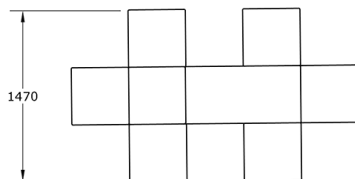

Ficha técnica de producto

Ocio Urbano

Parques Infantiles mobiliario

Parque infantil Fórmula Uno

GOMFU8

Características técnicas:

Material: Polietileno Urbano (mdPE)

Dimensiones del juego en planta: 2,4 m x 1,5 m

Altura máxima del juego: 0,98 m

Superficie zona de seguridad: 30m² (6m x 5m)

Parque infantil modular. Fabricado en Polietileno de media densidad. Combina pasos de equilibrio y rampas de tobogán para los más pequeños ,conceptos de psicomotricidad. Se reconoce la forma de un coche de formula 1.

Descripción:

Un cubo, un prisma, un cilindro y un puente forman infinitos conjuntos de colores atractivos. Los niños reconocen las formas creadas a través de las figuras geométricas básicas. El parque llama poderosamente la atención de los pequeños y les invita a imaginar escenarios, y a jugar generando actividad física y mental. Nuestros juegos no tienen elementos en movimiento, lo que ofrece una especial protección para los más pequeños permitiendo el acceso a menores discapacitados, y a adultos en toda el área del juego. Todas las superficies son suaves, cálidas y sin aristas