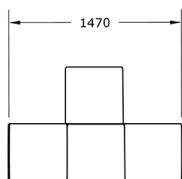

Ficha técnica de producto

Ocio Urbano

Parques Infantiles mobiliario

Parque infantil Fórmula Uno

GOMFU8

Características técnicas:

Material: Polietileno Urbano (mdPE)
Dimensiones en planta: 2,4 m x 1,5 m
Altura máxima del juego: 0,98 m
Zona de seguridad: 30m2 (6m x 5m)

Emocionante parque infantil modular con forma de coche de Fórmula 1 que invita a la aventura y el juego activo. Combina pasos de equilibrio y rampas para fomentar la psicomotricidad en los más pequeños.. Solucion de equipamiento urbano para espacios publicos.

Descripción:

Juego infantil modular fabricado en polietileno de media densidad (mdPE) apto para uso alimentario, conforme a UNE-EN 71-1 y UNE-EN 1176. Incluye cubos, prismas, cilindros y puentes, sin elementos móviles para mayor seguridad. Superficies suaves, cálidas y sin aristas. Diseño accesible para niños y adultos con discapacidad. Ideal para espacios infantiles seguros y estimulantes.. Solucion de equipamiento urbano para espacios publicos.El equipamiento urbano Parque infantil Fórmula Uno de Gitma esta orientado a parques infantiles mobiliario, con enfoque en durabilidad

Montaje:

Instalación mediante anclaje o lastre según el terreno. Unión mecánica interna segura y no accesible. Consultar atención técnica para apoyo en montaje.