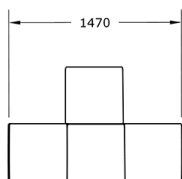

Ficha técnica de producto

Ocio Urbano

Parques Infantiles mobiliario

Parque infantil Fórmula Uno

GOMFU8

Características técnicas:

Material: Polietileno Urbano (mdPE)

Dimensiones del juego en planta: 2,4 m x 1,5 m

Altura máxima del juego: 0,98 m

Superficie zona de seguridad: 30m² (6m x 5m)

Parque infantil modular. Fabricado en Polietileno de media densidad. Combina pasos de equilibrio y rampas de tobogán para los más pequeños ,conceptos de psicomotricidad. Se reconoce la forma de un coche de formula 1.