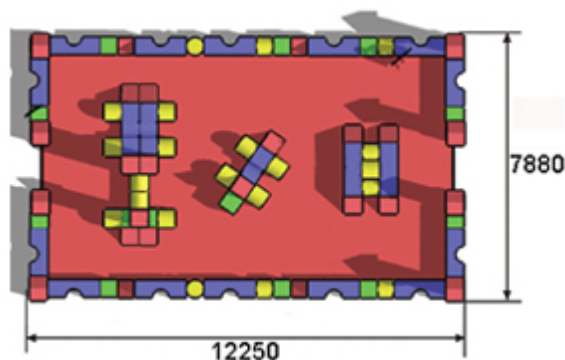

## Parques Infantiles / Desde 0 a 3 Años / Área de juego infantil

De la composición de Parques Infantiles GITMA, se forman áreas de juego recintadas perimetralmente. Se generan así, zonas de juego más seguras y divertidas para los más pequeños.

### Características técnicas:

Área de juego: 78'89 m<sup>2</sup>

Material: Polietileno de media densidad

Suelo de seguridad : Continuo o Losetas

Diseño: GITMA.Área de diseño

### Descripción:

Los Parques Infantiles y el cerramiento perimetral, que conforman las áreas de juego, permiten una mayor protección y control visual de las zonas de juego, por parte de los adultos. También, permite a las personas a cargo de los niños, tener acceso al espacio de juego por cualquier punto, para asistirles en el interior. El área de juego, con cierre perimetral, contiene los modelos: Tren Chu Chu(1 und)/ Coche Fórmula 1(1 und)/ Sube, Rueda y Baja(1 und).

### Montaje:

La inmovilización de los Parques Infantiles GITMA se realiza mediante Anclaje con fijaciones roscadas o lastrado desde el interior de las piezas.