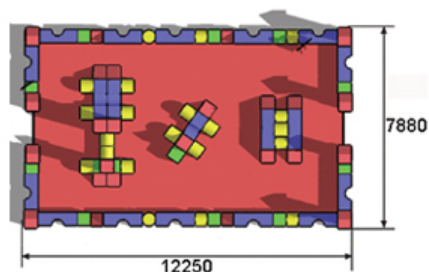

Parques Infantiles / Desde 0 a 3 Años / Área de juego infantil

De la composición de Parques Infantiles GITMA, se forman áreas de juego recintadas perimetralmente. Se generan así, zonas de juego más seguras y divertidas para los más pequeños.

Características técnicas:

Área de juego: 78'89 m²

Material: Polietileno de media densidad

Suelo de seguridad : Continuo o Losetas

Diseño: GITMA.Área de diseño

Descripción:

Los Parques Infantiles y el cerramiento perimetral, que conforman las áreas de juego, permiten una mayor protección y control visual de las zonas de juego, por parte de los adultos. También, permite a las personas a cargo de los niños, tener acceso al espacio de juego por cualquier punto, para asistirles en el interior. El área de juego, con cierre perimetral, contiene los modelos: Tren Chu Chu(1 und)/ Coche Fórmula 1(1 und)/ Sube, Rueda y Baja(1 und).

Montaje:

La inmovilización de los Parques Infantiles GITMA se realiza mediante Anclaje con fijaciones roscadas o lastrado desde el interior de las piezas.