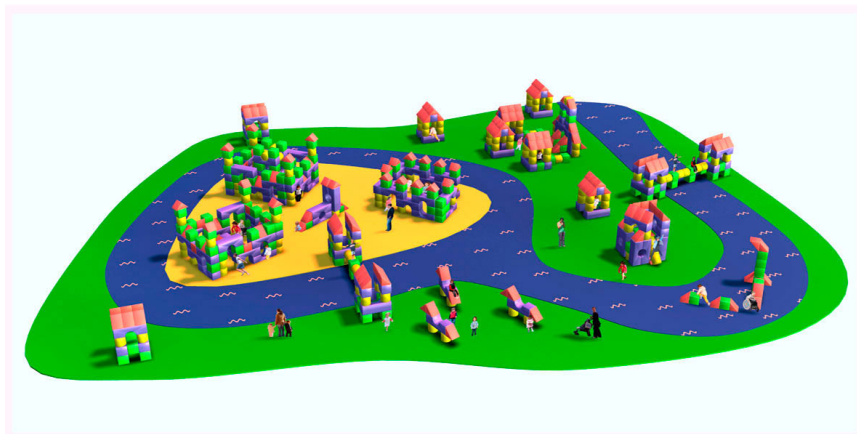

Ficha técnica de producto

Ocio Urbano

Proyectos Tematicos

Parque infantil Camelot

GOPC

Características técnicas:

Área de juego: 1218 m²

Material: Polietileno Urbano (mdPE)

Suelo de seguridad : Continuo a 2 colores

Diseño: Gitma-Área de diseño

Parque infantil temático Camelot certificado GITMA, adaptado a espacios con suelo de seguridad continuo y áreas de juego personalizadas.. Solucion de equipamiento urbano para espacios publicos.

Descripción:

Conjunto modular de juegos infantiles fabricados en polietileno de media densidad (mdPE) apto para uso alimentario. Formas básicas: cubo, prisma, cilindro y puente, sin elementos móviles para seguridad. Colores atractivos, superficies suaves y sin aristas. Estimula psicomotricidad y actividad mental. Adecuado para niños con discapacidades y adultos. Diseño innovador que fomenta imaginación y diversión.. Solucion de equipamiento urbano para espacios publicos.El equipamiento urbano Parque infantil Camelot de Gitma esta orientado a proyectos tematicos, con