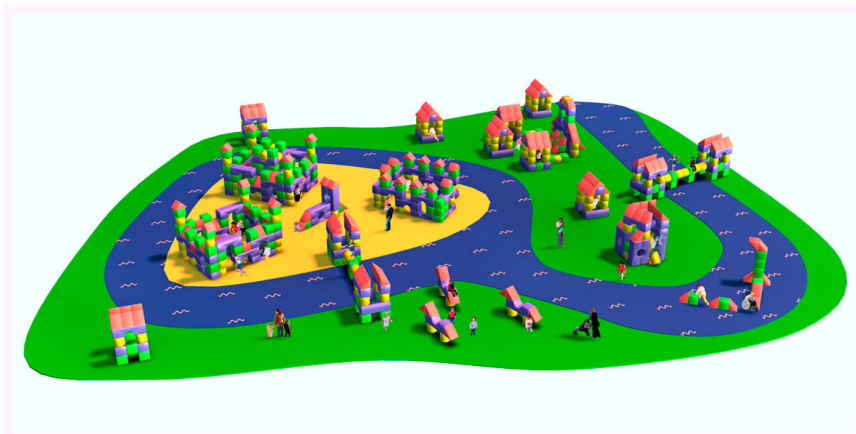

Ficha técnica de producto

Ocio Urbano

Proyectos Tematicos

Parque infantil Camelot

GOPC

Características técnicas:

Área de juego: 1218 m²

Material: Polietileno Urbano (mdPE)

Suelo de seguridad : Continuo a 2 colores

Diseño: Gitma-Área de diseño

Parque infantil. Conjuntos temáticos de parques infantiles certificados GITMA. Adaptados a espacios disponibles. Suelo de seguridad continuo. Áreas de juego personalizadas. ¡Divertidas aventuras para los más pequeños!

Descripción:

Conjunto de juegos infantiles modulares fabricados en Polietileno de media densidad (mdPE) apto para uso alimentario. Formas geométricas básicas: cubo, prisma, cilindro y puente. Sin elementos en movimiento para mayor seguridad. Atractivos colores, superficies suaves y sin aristas. Estimula la actividad física y mental, adecuado para niños con discapacidades y adultos. Diseño llamativo que inspira la imaginación y la diversión.