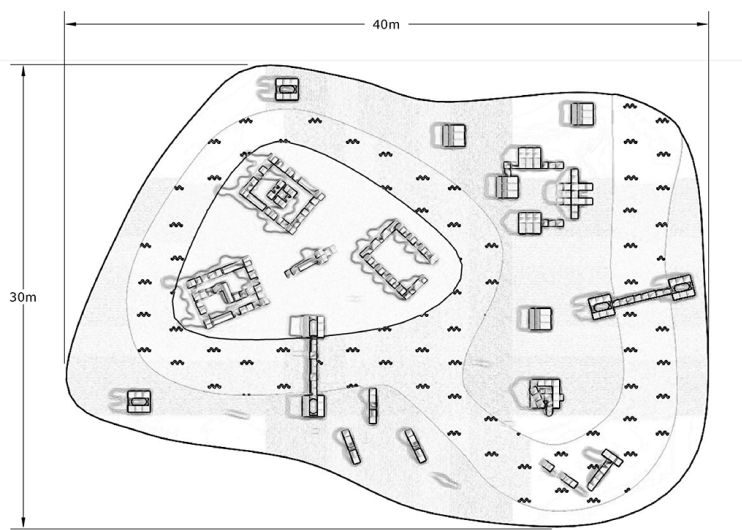

Ficha técnica de producto

Ocio Urbano

Proyectos Tematicos

Parque infantil Camelot

GOPC

Características técnicas:

Área de juego: 1218 m²

Material: Polietileno Urbano (mdPE)

Suelo de seguridad : Continuo a 2 colores

Diseño: Gitma-Área de diseño

Parque infantil temático Camelot certificado GITMA, adaptado a espacios con suelo de seguridad continuo y áreas de juego personalizadas.. Solucion de equipamiento urbano para espacios publicos.

Descripción:

Conjunto modular de juegos infantiles fabricados en polietileno de media densidad (mdPE) apto para uso alimentario. Formas básicas: cubo, prisma, cilindro y puente, sin elementos móviles para seguridad. Colores atractivos, superficies suaves y sin aristas. Estimula psicomotricidad y actividad mental. Adecuado para niños con discapacidades y adultos. Diseño innovador que fomenta imaginación y diversión.. Solucion de equipamiento urbano para espacios publicos.El equipamiento urbano Parque infantil Camelot de Gitma esta orientado a proyectos tematicos, con