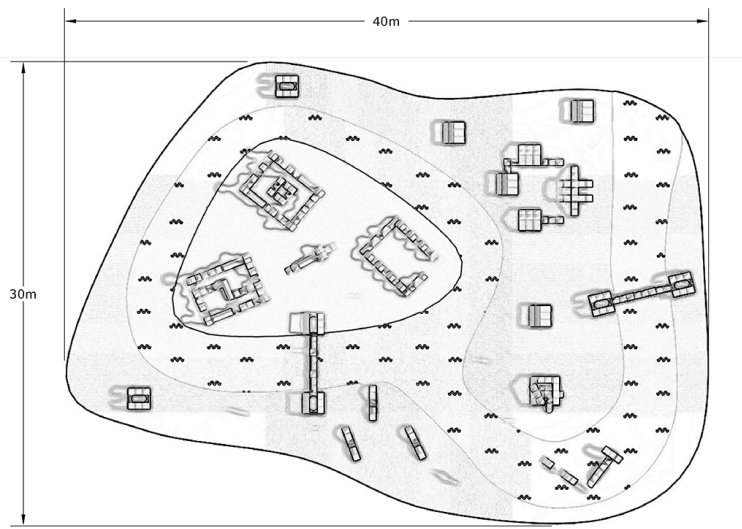

### Características técnicas:

Área de juego: 1218 m<sup>2</sup>

Material: Polietileno Urbano (mdPE)

Suelo de seguridad : Continuo a 2 colores

Diseño: Gitma-Área de diseño

Parque infantil temático Camelot certificado GITMA, adaptado a espacios con suelo de seguridad continuo y áreas de juego personalizadas.. Solucion de equipamiento urbano para espacios publicos.