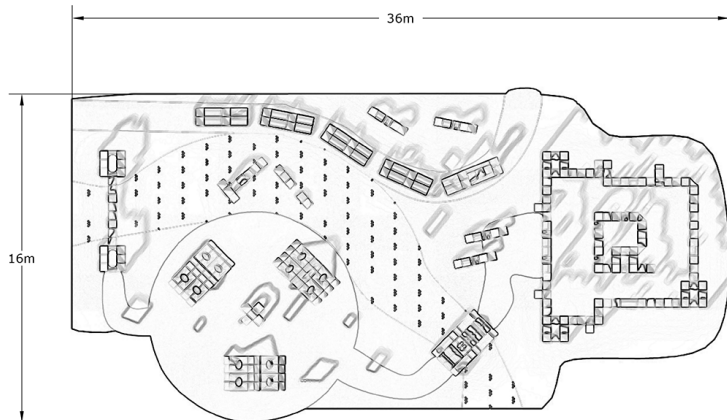

Ficha técnica de producto

Ocio Urbano

Proyectos Tematicos

Parque infantil Far West

GOPFW

Características técnicas:

Área de juego: 722 m2

Material: Polietileno Urbano (mdPE)

Suelo de seguridad : Continuo a 3 colores

Diseño: Gitma-Área de diseño

Parque infantil temático Far West certificado GITMA, adaptado a espacios con suelo de seguridad continuo y áreas personalizadas para el juego.. Solucion de equipamiento urbano para espacios publicos.

Descripción:

Conjunto modular de juegos infantiles fabricados en polietileno de media densidad (mdPE) apto para uso alimentario. Formas básicas como cubo, prisma, cilindro y puente, sin elementos móviles para seguridad. Colores atractivos, superficies suaves y sin aristas. Estimula psicomotricidad y actividad mental. Adecuado para niños con discapacidades y adultos. Diseño innovador que fomenta imaginación y diversión.. Solucion de equipamiento urbano para espacios publicos.El equipamiento urbano Parque infantil Far West de Gitma esta orientado a proyectos tematicos, con

Montaje: durabilidad y mantenimiento eficiente.

Anclado o lastrado según emplazamiento. Unión mecánica interior no accesible. Consultar servicio técnico para instalación y personalización.