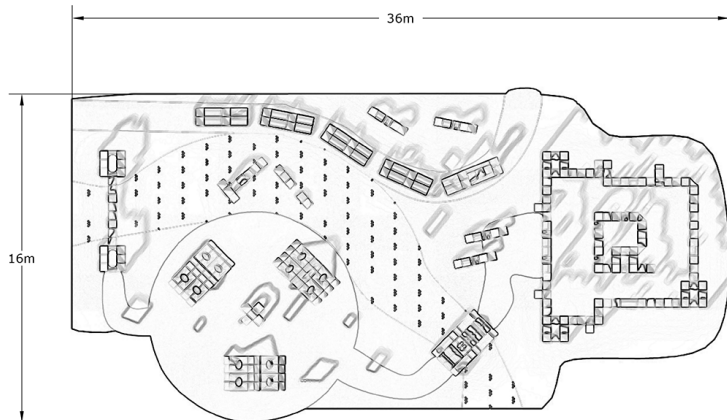

### Características técnicas:

Área de juego: 722 m2

Material: Polietileno Urbano (mdPE)

Suelo de seguridad : Continuo a 3 colores

Diseño: Gitma-Área de diseño

Parque infantil temático Far West certificado GITMA, adaptado a espacios con suelo de seguridad continuo y áreas personalizadas para el juego.. Solucion de equipamiento urbano para espacios publicos.