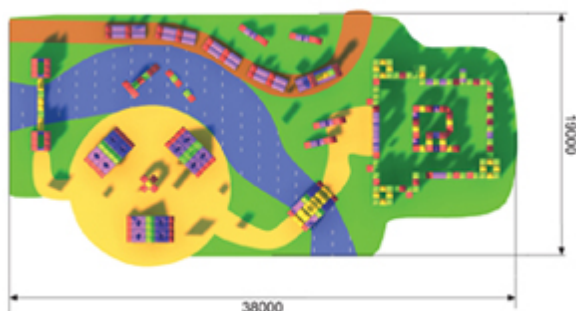

Parques Infantiles / Proyectos Temáticos / Far West

De la composición de parques Infantiles GITMA certificados se forman conjuntos temáticos para grandes espacios. Áreas de juego ajustadas al espacio disponible, que juegan con el suelo de seguridad continuo.

Características técnicas:

Área de juego: 722 m²

Material: Polietileno de media densidad

Suelo de seguridad : Continuo a 3 colores

Diseño: GITMA.Área de diseño

Descripción:

Los parques infantiles y el suelo de seguridad, que conforman las áreas de juego se agrupan por temáticas que potencian la imaginación en el juego y la motricidad de los niños. El proyecto temático Far West esta conformado por los modelos: En la Jungla(1 und)/ Acampada(3 und)/ Humor Amarillo(1 und)/ Pasa, entra y sal(1 und)/ Serpiente que sale del agua 2(1 und)/ Tren Santa Fe(1 und)/ Bagón extra de tren(3 und)/ Caballo rocinante(4 und)/ Castillo Encantado(1 und).

Montaje:

La inmovilización de los Parques Infantiles GITMA es posible mediante Anclaje, con fijaciones roscadas, o lastrado desde el interior de las piezas.