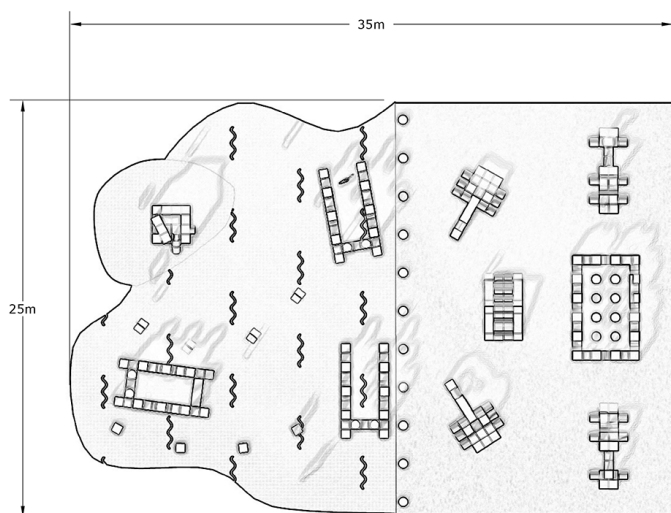

Ficha técnica de producto

Ocio Urbano

Proyectos Tematicos

Parque infantil Puerto Mercante

GOPPM

Características técnicas:

Área de juego: 650 m2

Material: Polietileno Urbano (mdPE)

Suelo de seguridad : Continuo a 2 colores

Diseño: Gitma-Área de diseño

Parque infantil temático Puerto Mercante, certificado GITMA, adaptado a espacios con suelo de seguridad continuo y áreas de juego personalizadas.. Solucion de equipamiento urbano para espacios publicos.

Descripción:

Conjunto modular de juegos infantiles fabricados en polietileno de media densidad (mdPE) apto para uso alimentario. Formas básicas como cubo, prisma, cilindro y puente, sin elementos móviles para mayor seguridad. Colores atractivos, superficies suaves y sin aristas. Estimula psicomotricidad y actividad mental. Apto para niños con discapacidades y adultos. Diseño innovador que fomenta imaginación y diversión.. Solucion de equipamiento urbano para espacios publicos.El equipamiento urbano Parque infantil Puerto Mercante de Gitma esta orientado a proyectos