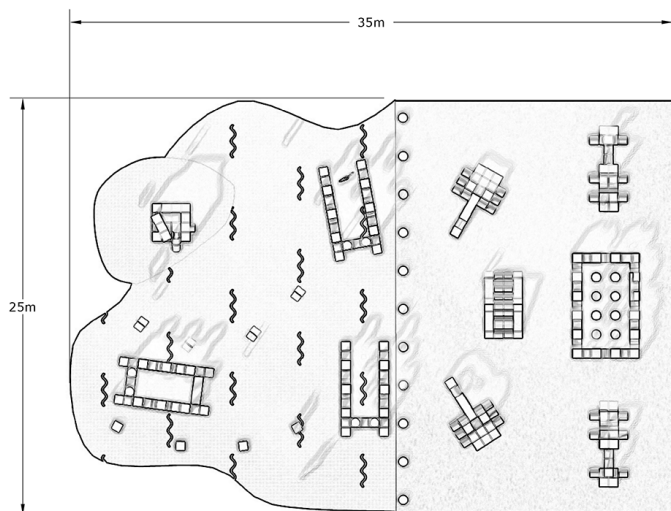

Ficha técnica de producto

Ocio Urbano

Proyectos Tematicos

Parque infantil Puerto Mercante

GOPPM

Características técnicas:

Área de juego: 650 m2
Material: Polietileno Urbano (mdPE)
Suelo de seguridad : Continuo a 2 colores
Diseño: Gitma-Área de diseño

Parque infantil. Conjuntos temáticos de parques infantiles certificados GITMA. Adaptados a espacios disponibles. Suelo de seguridad continuo. Áreas de juego personalizadas. ¡Divertidas aventuras para los más pequeños!

Descripción:

Conjunto de juegos infantiles modulares fabricados en Polietileno de media densidad (mdPE) apto para uso alimentario. Formas geométricas básicas: cubo, prisma, cilindro y puente. Sin elementos en movimiento para mayor seguridad. Atractivos colores, superficies suaves y sin aristas. Estimula la actividad física y mental, adecuado para niños con discapacidades y adultos. Diseño llamativo que inspira la imaginación y la diversión.

Montaje:

Anclado o lastrado según características del emplazamiento. Unión entre piezas mecánica por su interior no accesible.