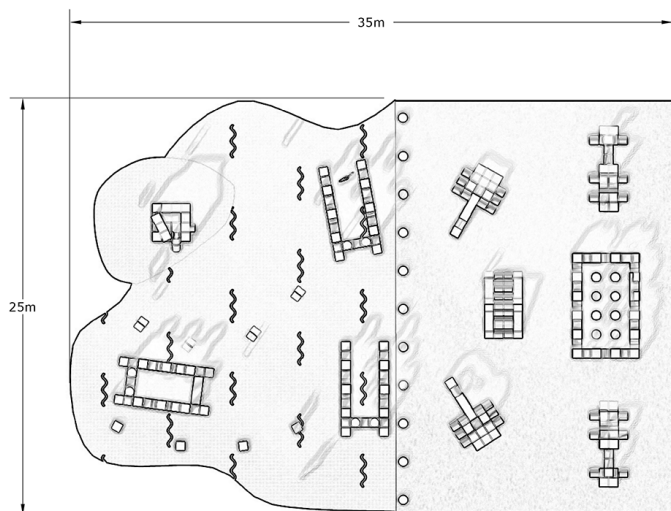

Ficha técnica de producto

Ocio Urbano

Proyectos Tematicos

Parque infantil Puerto Mercante

GOPPM

Características técnicas:

Área de juego: 650 m2
Material: Polietileno Urbano (mdPE)
Suelo de seguridad : Continuo a 2 colores
Diseño: Gitma-Área de diseño

Descripción:

Conjunto modular de juegos infantiles fabricados en polietileno de media densidad (mdPE) apto para uso alimentario. Formas básicas como cubo, prisma, cilindro y puente, sin elementos móviles para mayor seguridad. Colores atractivos, superficies suaves y sin aristas. Estimula psicomotricidad y actividad mental. Apto para niños con discapacidades y adultos. Diseño innovador que fomenta imaginación y diversión.. Solucion de equipamiento urbano para espacios publicos.El equipamiento urbano Parque infantil Puerto Mercante de Gitma esta orientado a proyectos