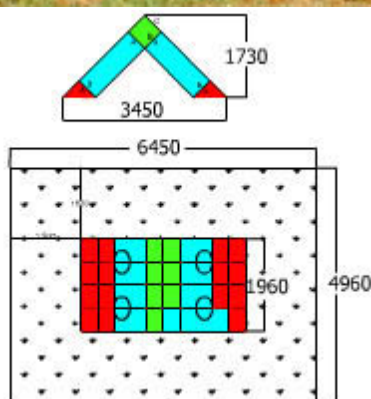

### Información para la seguridad:

				
Todas	0,98m	1,50 m	SI	20 und
				
20 kg	0,35 m	654kg	SI	8h/2op
				

### Características técnicas:

Material: Polietileno de media densidad

Dimensiones del juego en planta: 3,4 m x 1,9 m

Altura máxima del juego: 1,47 m

Superficie de suelo incluida zona de seguridad: 35m<sup>2</sup> (7m x 5m)