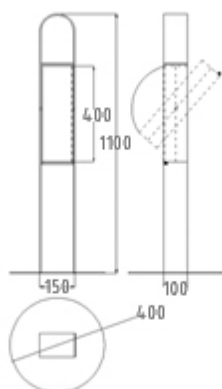

Características técnicas:

Peso: 15 Kg / 12 Kg

Capacidad: 5 l

Material: Acero Carbono

Acabado: Oxirón

Diseño: GITMA. Área de diseño

Descripción:

Cenicero del conjunto modular clip. Pilona de 1100 mm. de altura conformada como cenicero con plano de apagado, vaso abatible de fácil vaciado y sistema de retención inteligente. Con o sin base y con o sin llave.