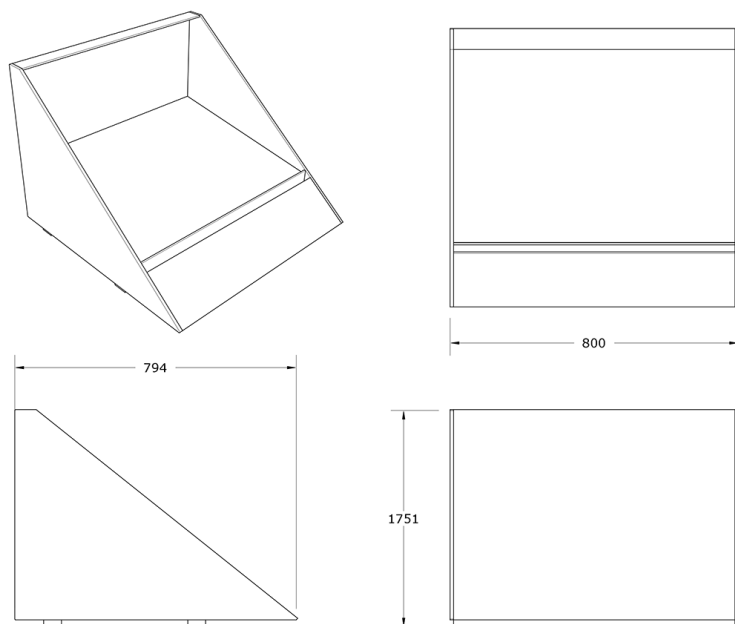

Ficha técnica de producto

Mobiliario Urbano

Jardineras

Jardinera Lolium Recta Corten

GMJLRAC

Características técnicas:

Peso: 85 kg

Capacidad: 170 L

Material: Acero Corten

Acabado: Oxidación natural

Diseño: Chantilly design y Gitma-Área de diseño

Jardinera modular de acero corten con base cuadrada e inclinación para realzar las flores. Uso individual o combinado con módulo 60º para formar parterres florales circulares o conjuntos rectos en línea.. Solucion de equipamiento urbano para espacios publicos.

Descripción:

Jardinera modular fabricada en acero corten con acabado de oxidación natural, garantizando resistencia y estética duradera. Dimensiones 80x80 cm con inclinación tipo parterre. Ideal para espacios urbanos y jardines, permite combinaciones versátiles con módulos a 60º. Cumple normativas UNE para mobiliario urbano. Peso 85 kg facilita transporte e instalación.. Solucion de equipamiento urbano para espacios publicos.El equipamiento urbano Jardinera Lolium Recta Corten de Gitma esta orientado a jardineras, con enfoque en durabilidad y mantenimiento eficiente.