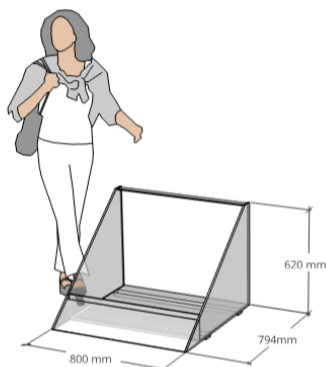

Mobiliario Urbano / Jardineras / Lolium Recta Acero Corten

Jardinera de acero corten modular. Se inclina para mostrar las flores que contiene. Uso individual o combinado con módulo a 60° genera parterres florales centrales de forma circular o conjuntos rectos en línea para remates laterales.

Características técnicas:

Peso: 85 kg

Capacidad: 170 l

Material: Acero Corten

Acabados: Oxidación natural

Diseño: GITMA.Área de diseño+Chantilly design

Descripción:

Jardinera modular de base cuadrada de 80 x 80 con inclinación como parterre. Individualmente o en combinación con módulo 60°.