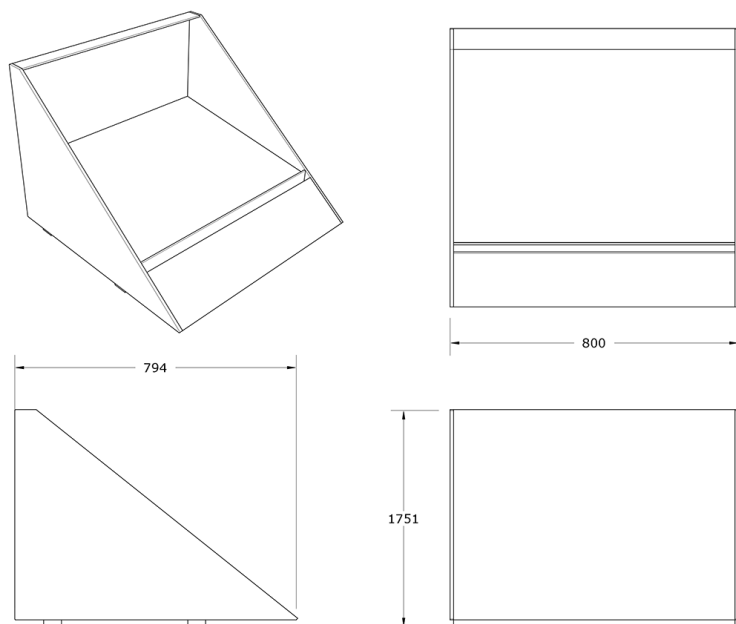

Ficha técnica de producto

Mobiliario Urbano

Jardineras

Jardinera Lolium Recta Corten

GMJLRAC

Características técnicas:

Peso: 85 kg

Capacidad: 170 L

Material: Acero Corten

Acabado: Oxidación natural

Diseño: Chantilly design y Gitma-Área de diseño

Jardinera modular de acero corten con base cuadrada e inclinación para realzar las flores. Uso individual o combinado con módulo 60º para formar parterres florales circulares o conjuntos rectos en línea.. Solucion de equipamiento urbano para espacios publicos.

Descripción:

Jardinera modular fabricada en acero corten con acabado de oxidación natural, garantizando resistencia y estética duradera. Dimensiones 80x80 cm con inclinación tipo parterre. Ideal para espacios urbanos y jardines, permite combinaciones versátiles con módulos a 60º. Cumple normativas UNE para mobiliario urbano. Peso 85 kg facilita transporte e instalación.. Solucion de equipamiento urbano para espacios publicos.El equipamiento urbano Jardinera Lolium Recta Corten de Gitma esta orientado a jardineras, con enfoque en durabilidad y mantenimiento eficiente.