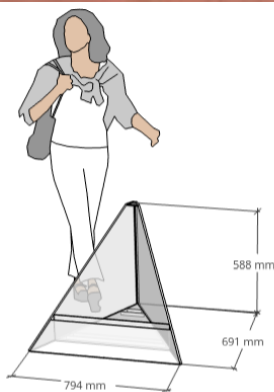

## Mobiliario Urbano / Jardineras / Lolium 60º Acero Corten

Jardinera de acero corten modular. Se inclina para mostrar las flores que contiene. El módulo de 60º con el módulo recto o individualmente genera parterres florales centrales de formas circulares o conjuntos rectos con remates laterales.

### Características técnicas:

Peso: 43 Kg.

Capacidad: 170 l

Material: Acero Corten

Acabados: Oxidación natural

Diseño: Chantilly design y GITMA. Área de diseño

### Descripción:

Jardinera modular de base triangular a 60º con inclinación como parterre. Uso Individual o en combinación con módulo recto.