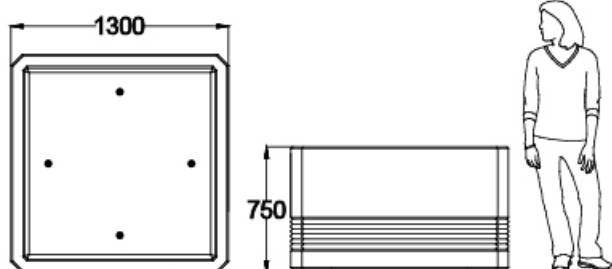

Mobiliario Urbano / Jardineras / Cúbica 1300

Jardinera monoblock de gran capacidad. Modelo cuadrangular 1300x1300.

Características técnicas:

Peso: 1300 kg

Capacidad: 776 L

Material: Piedra Artificial

Acabados: Granito/Negro/Blanco/Arenisca

Diseño: GITMA. Área de diseño

Descripción:

Jardinera de piedra artificial de forma cuadrangular fabricada en tres dimensiones, con el mismo diseño, posibilidad de formar conjuntos o colocadas de forma individual. Grandes contenedores de naturaleza.