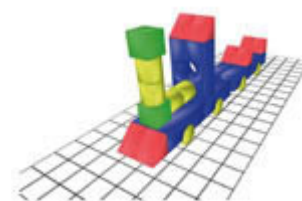

Parques Infantiles / Apartir de 3 Años / Tren Santa Fé(TSFG32)

Parque infantil modular. Fabricado en Polietileno de media densidad. Combina pasarelas de equilibrio, pasos para la orientación y rampas de tobogán a dos alturas ,conceptos de psicomotricidad. Se reconoce la forma de un tren.

Información para la seguridad:

Características técnicas:

Material: Polietileno de media densidad

Dimensiones del juego en planta: 6,6 x 0,98 m

Altura máxima del juego: 2,69 m

Superficie de suelo incluida zona de seguridad: 40m² (10m x 4m)

Descripción:

Un cubo, un prisma, un cilindro y un puente forman infinitos conjuntos de colores atractivos. Los niños reconocen las formas creadas a través de las figuras geométricas básicas. El parque llama poderosamente la atención de los pequeños y les invita a imaginar escenarios, y a jugar generando actividad física y mental. Nuestros juegos no tienen elementos en movimiento, lo que ofrece una especial protección para los más pequeños permitiendo el acceso a menores discapacitados, y a adultos en toda el área del juego. Todas las superficies son suaves, cálidas y sin aristas