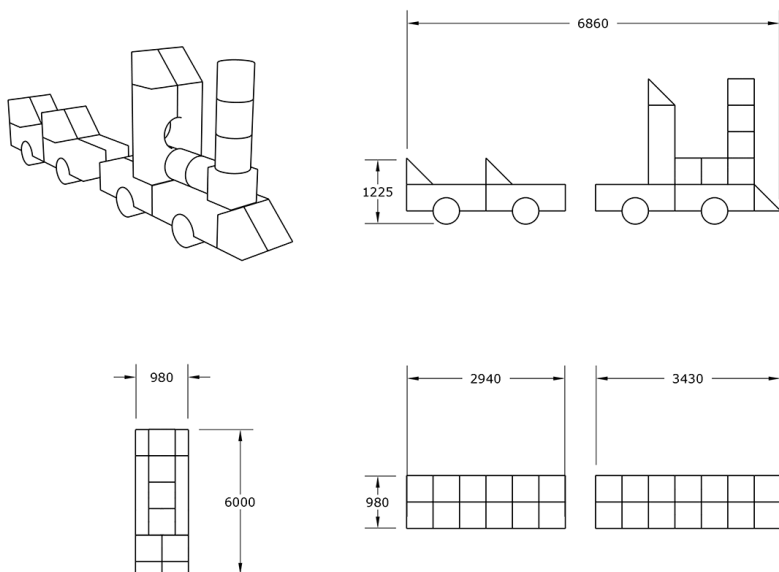

#### Características técnicas:

Material: Polietileno Urbano (mdPE)  
Dimensiones en planta: 6,6 x 0,98 m  
Altura máxima del juego: 2,69 m  
Zona de seguridad: 40m2 (10m x 4m)  
Diseño: Gitma-Área de diseño