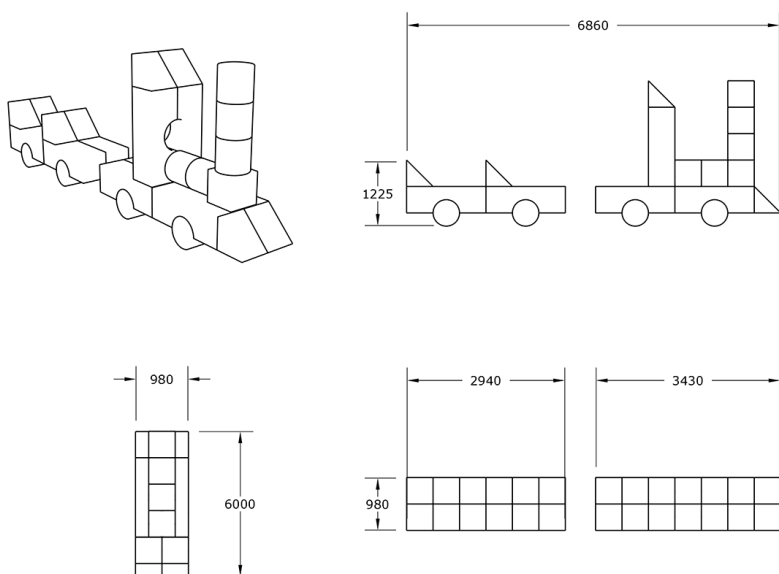

Ficha técnica de producto

Ocio Urbano
Parques Infantiles

Parque infantil Tren Santa Fe

GOPTSF32

Características técnicas:

Material: Polietileno Urbano (mdPE)
Dimensiones en planta: 6,6 x 0,98 m
Altura máxima del juego: 2,69 m
Zona de seguridad: 40m2 (10m x 4m)
Diseño: Gitma-Área de diseño