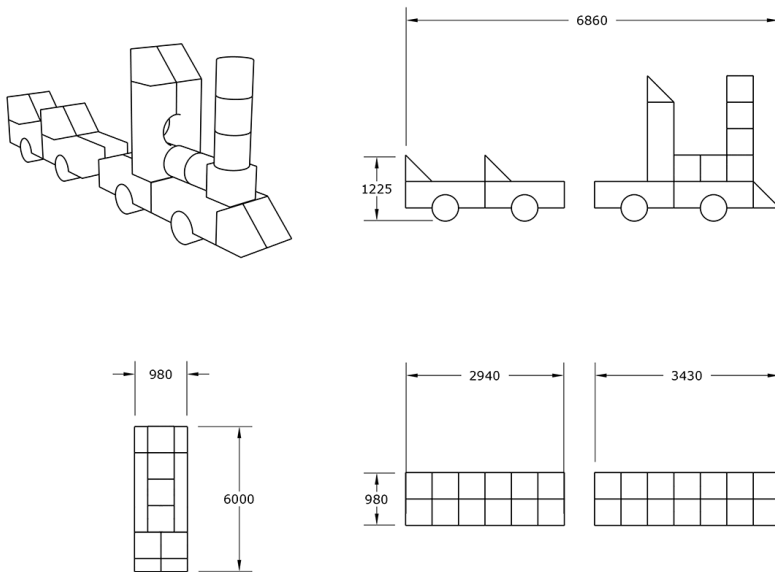

Ficha técnica de producto

Ocio Urbano

Parques Infantiles

Parque infantil Tren Santa Fe

GOPTSF32

Características técnicas:

Material: Polietileno Urbano (mdPE)
Dimensiones en planta: 6,6 x 0,98 m
Altura máxima del juego: 2,69 m
Zona de seguridad: 40m2 (10m x 4m)
Diseño: Gitma-Área de diseño