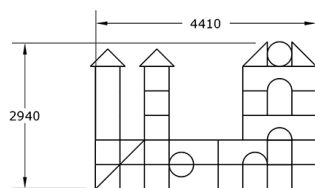

Ficha técnica de producto

Ocio Urbano
Parques Infantiles

Parque infantil Torre del Reloj

GOPTR53

Características técnicas:

Material: Polietileno Urbano (mdPE)
Dimensiones en planta: 7350 x 3600 mm
Altura máxima del juego: 2940 mm
Zona de seguridad: 77m² (11m x 7m)
Diseño: Gitma-Área de diseño