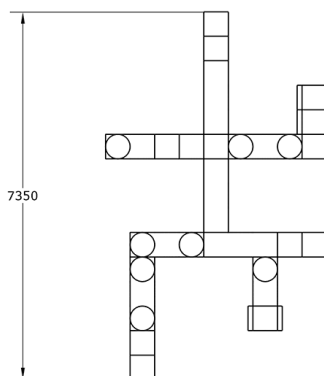

Ficha técnica de producto

Ocio Urbano
Parques Infantiles

Parque infantil Torre del Reloj

GOPTR53

Características técnicas:

Material: Polietileno Urbano (mdPE)
Dimensiones en planta: 7350 x 3600 mm
Altura máxima del juego: 2940 mm
Zona de seguridad: 77m² (11m x 7m)
Diseño: Gitma-Área de diseño