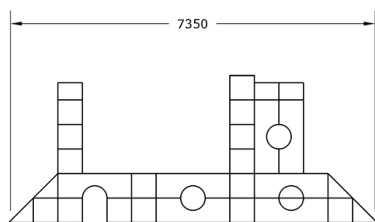

Ficha técnica de producto

Ocio Urbano
Parques Infantiles

Parque infantil Torre del Reloj

GOPTR53

Características técnicas:

Material: Polietileno Urbano (mdPE)
Dimensiones en planta: 7350 x 3600 mm
Altura máxima del juego: 2940 mm
Zona de seguridad: 77m² (11m x 7m)
Diseño: Gitma-Área de diseño