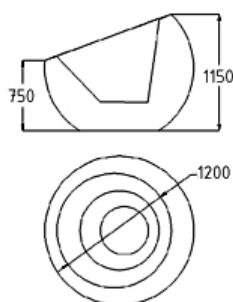

Características técnicas:

Peso vacía: 37 Kg

Capacidad: 110L

Material: Polietileno de Alta densidad

Descripción:

Jardinera de polietileno, amplia gama de colores, ligera, fácil de manejar. Varias capacidades: Una bandeja de llenado total o llenado parcial. Modelo no retroiluminable.