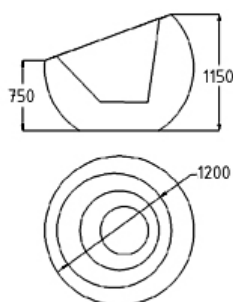

Montaje:

Fijación al pavimento con tornillería o lastrado.