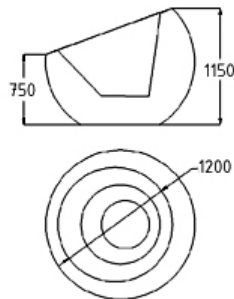

Características técnicas:

Peso vacía: 37 Kg

Capacidad: 110L

Material: Polietileno de Alta densidad

Descripción:

Jardinera de polietileno, amplia gama de colores, ligera, fácil de manejar. Varias capacidades: Una bandeja de llenado total o llenado parcial. Modelo no retroiluminable.