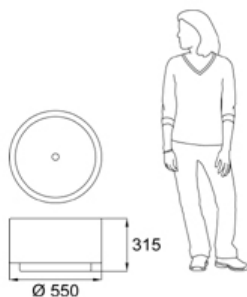

Mobiliario Urbano / Jardineras / Timbal PE 550

Jardinera monolitica de Polietileno de gran tamaño. Elemento modular de planta circular de 550mm de diametro. Disponible en dos tamaños.

Características técnicas:

Peso en vacío: 3kg

Capacidad: 73L

Material: Polietileno de Alta densidad

Descripción:

Jardinera ligera de gran base, fácil de instalar, en variedad de colores.

Montaje:

Fijado al suelo con tornillería.