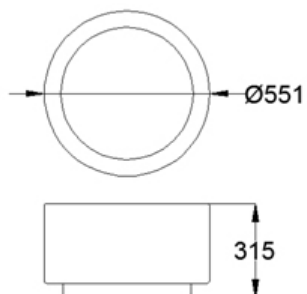

Mobiliario Urbano / Jardineras / Timbal PE 550

Jardinera monolitica de Polietileno de gran tamaño. Elemento modular de planta circular de 550mm de diametro. Disponible en dos tamaños.

Características técnicas:

Peso en vacío: 3kg

Capacidad: 73L

Material: Polietileno de Alta densidad

Descripción:

Jardinera ligera de gran base, fácil de instalar, en variedad de colores.

Montaje:

Fijado al suelo con tornillería.