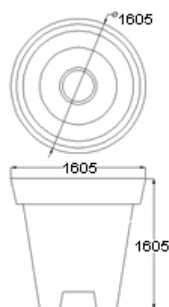

Montaje:

Fijación al pavimento con tornillería o lastrado. Si se escoge la alternativa retroiluminada, su instalación y montaje eléctrico debe ser supervisado y protegido por un instalador autorizado según normativa EN 60598.