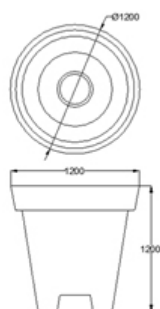

Mobiliario Urbano / Jardineras / Pot Redonda 1200

Jardinera monoblock en Polietileno de gran capacidad. Modelo circular disponible en 6 tamaños.

Características técnicas:

Peso Vacía: 30kg

Capacidad: 650L

Material: Polietileno de Alta densidad

Descripción:

Gran jardinera de polietileno, amplia gama de colores, ligera, fácil de manejar, permite el plantado de grandes arbustos. Varias combinaciones: Una sola pieza de llenado total. Dos piezas con llenado parcial con o sin retroiluminación. Combinable en dos colores masa.