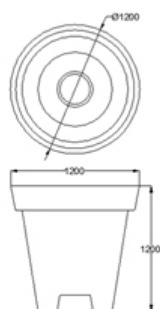

## Mobiliario Urbano / Jardineras / Pot Redonda 1200

Jardinera monoblock en Polietileno de gran capacidad. Modelo circular disponible en 6 tamaños.

### Características técnicas:

Peso Vacía: 30kg

Capacidad: 650L

Material: Polietileno de Alta densidad

### Descripción:

Gran jardinera de polietileno, amplia gama de colores, ligera, fácil de manejar, permite el plantado de grandes arbustos. Varias combinaciones: Una sola pieza de llenado total. Dos piezas con llenado parcial con o sin retroiluminación. Combinable en dos colores masa.