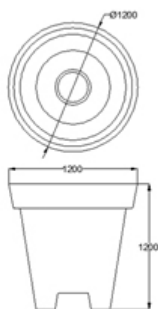

## Mobiliario Urbano / Jardineras / Pot Redonda 1200

Jardinera monoblock en Polietileno de gran capacidad. Modelo circular disponible en 6 tamaños.

### Características técnicas:

Peso Vacía: 30kg

Capacidad: 650L

Material: Polietileno de Alta densidad

### Descripción:

Gran jardinera de polietileno, amplia gama de colores, ligera, fácil de manejar, permite el plantado de grandes arbustos. Varias combinaciones: Una sola pieza de llenado total. Dos piezas con llenado parcial con o sin retroiluminación. Combinable en dos colores masa.