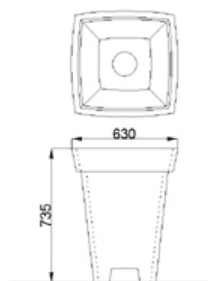

Montaje:

Fijación al pavimento con tornillería o lastrado. Si se escoge la alternativa retroiluminada, su instalación y montaje eléctrico debe ser supervisado y protegido por un instalador autorizado según normativa EN 60598.