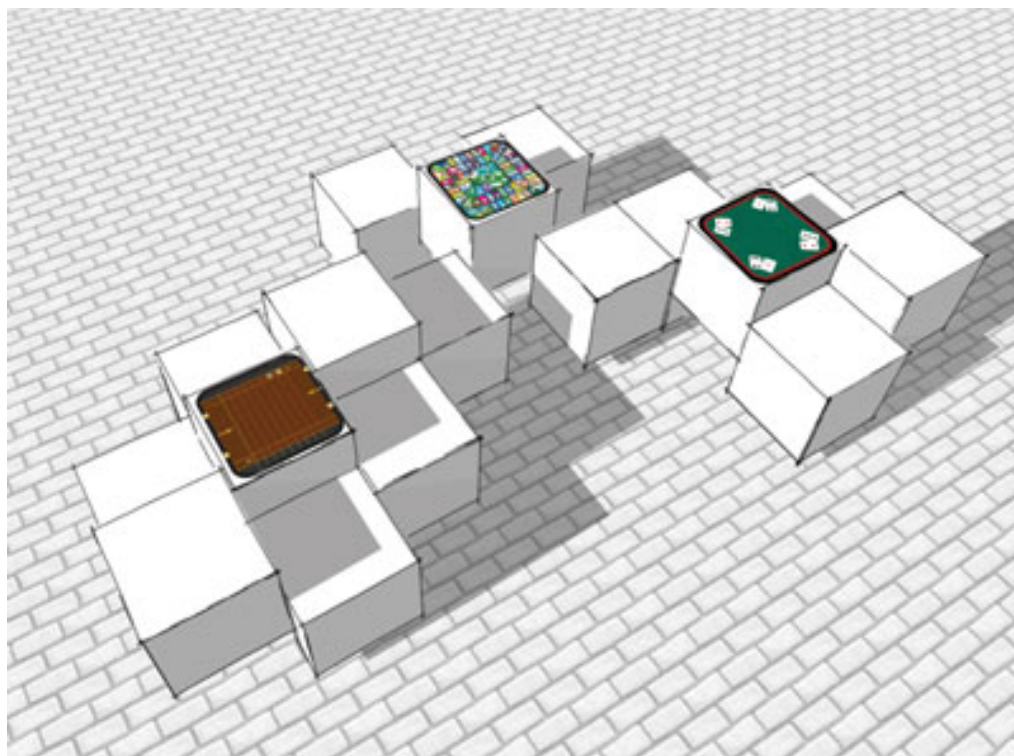

## Ocio Urbano / Espacios para Compartir / CR8

Conjunto de reunión modular, compuesto por 1 módulo M4, 2 módulos R2 y 2 cubos con 11 asientos, 3 juegos y 6 luminarias.

### Características técnicas:

Material: Polietileno de Media  
Densidad+Cristal laminado templado  
Superficie: UV2

Diseño: GITMA.Área de diseño

### Descripción:

Los espacios para compartir, ofrecen un espacio de juego y reunión a personas de diferentes edades. Un salón urbano, centro de la vida social en nuestras plazas y calles. Equipado con lo necesario para que el juego sea espontáneo, podemos jugar con chapas o monedas, a modo de fichas. Los espacios para compartir Gitma son totalmente accesibles y contiene luminarias interiores.