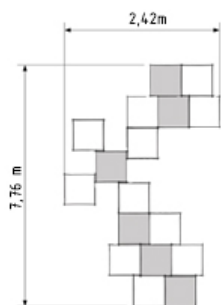

Descripción:

Los espacios para compartir, ofrecen un espacio de juego y reunión a personas de diferentes edades. Un salón urbano, centro de la vida social en nuestras plazas y calles. Equipado con lo necesario para que el juego sea espontáneo, podemos jugar con chapas o monedas, a modo de fichas. Los espacios para compartir Gitma son totalmente accesibles y contiene luminarias interiores.

Montaje:

Anclado o lastrado según características del emplazamiento. Unión entre módulos mecánica por su interior no accesible. Si se escoge la alternativa retroiluminada, su instalación y montaje eléctrico debe ser supervisado y protegido por un instalador autorizado según normativa EN 60598.