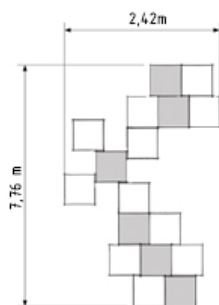

Descripción:

Los espacios para compartir, ofrecen un espacio de juego y reunión a personas de diferentes edades. Un salón urbano, centro de la vida social en nuestras plazas y calles. Equipado con lo necesario para que el juego sea espontáneo, podemos jugar con chapas o monedas, a modo de fichas. Los espacios para compartir Gitma son totalmente accesibles y contiene luminarias interiores.

Montaje:

Anclado o lastrado según características del emplazamiento. Unión entre módulos mecánica por su interior no accesible. Si se escoge la alternativa retroiluminada, su instalación y montaje eléctrico debe ser supervisado y protegido por un instalador autorizado según normativa EN 60598.