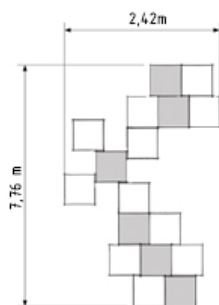

## Ocio Urbano / Espacios para Compartir / CR8

Conjunto de reunión modular, compuesto por 1 módulo M4, 2 módulos R2 y 2 cubos con 11 asientos, 3 juegos y 6 luminarias.

### Características técnicas:

Material: Polietileno de Media  
Densidad+Cristal laminado templado  
Superficie: UV2

Diseño: GITMA.Área de diseño