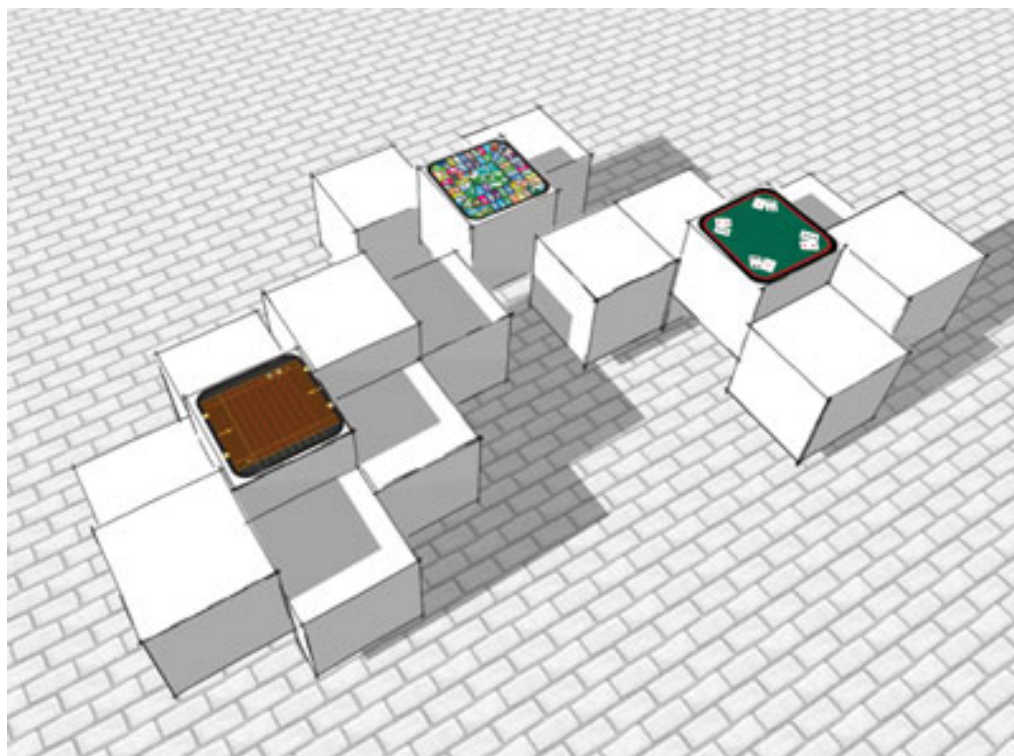

Ocio Urbano / Espacios para Compartir / CR8

Conjunto de reunión modular, compuesto por 1 módulo M4, 2 módulos R2 y 2 cubos con 11 asientos, 3 juegos y 6 luminarias.

Características técnicas:

Material: Polietileno de Media
Densidad+Cristal laminado templado
Superficie: UV2

Diseño: GITMA.Área de diseño

Descripción:

Los espacios para compartir, ofrecen un espacio de juego y reunión a personas de diferentes edades. Un salón urbano, centro de la vida social en nuestras plazas y calles. Equipado con lo necesario para que el juego sea espontáneo, podemos jugar con chapas o monedas, a modo de fichas. Los espacios para compartir Gitma son totalmente accesibles y contiene luminarias interiores.

Montaje:

Anclado o lastrado según características del emplazamiento. Unión entre módulos mecánica por su interior no accesible. Si se escoge la alternativa retroiluminada, su instalación y montaje eléctrico debe ser supervisado y protegido por un instalador autorizado según normativa EN 60598.