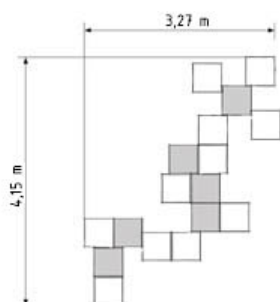

Ocio Urbano / Espacios para Compartir / CR9

Conjunto de reunión modular, compuesto por 1 módulo M4, 2 módulos R2, 1 módulo M2 y 1 cubo, con 11 asientos 4 juegos y 5 luminarias.

Características técnicas:

Material: Polietileno de Media
Densidad+Cristal laminado templado
Superficie: 43,57m²

Diseño: GITMA. Área de diseño

Descripción:

Los espacios para compartir, ofrecen un espacio de juego y reunión a personas de diferentes edades. Un salón urbano, centro de la vida social en nuestras plazas y calles. Equipado con lo necesario para que el juego sea espontáneo, podemos jugar con chapas o monedas, a modo de fichas. Los espacios para compartir Gitma son totalmente accesibles y contiene luminarias interiores.