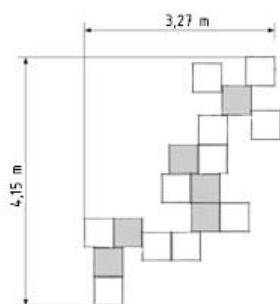

## Ocio Urbano / Espacios para Compartir / CR9

Conjunto de reunión modular, compuesto por 1 módulo M4, 2 módulos R2, 1 módulo M2 y 1 cubo, con 11 asientos 4 juegos y 5 luminarias.

### Características técnicas:

Material: Polietileno de Media  
Densidad+Cristal laminado templado  
Superficie: 43,57m<sup>2</sup>

Diseño: GITMA. Área de diseño