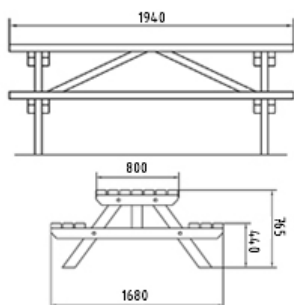

Mobiliario Urbano / Mesas / Picnic basic

Mesa basica de madera para 6 personas.

Características técnicas:

Peso: 105 kg

Material: Madera de pino

Acabado: Tratamiento autoclave

Descripción:

Mesa basica para picnic en madera de pino. Ideal para formar conjuntos junto a barbacoas.

Montaje:

Fijación a soleras de hormigón o suelo firme.