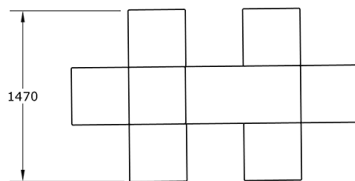

Ficha técnica de producto

Ocio Urbano

Parques Infantiles mobiliario

Parque infantil Fórmula Uno

GOMFU8

Características técnicas:

Material: Polietileno Urbano (mdPE)
Dimensiones en planta: 2,4 m x 1,5 m
Altura máxima del juego: 0,98 m
Zona de seguridad: 30m2 (6m x 5m)