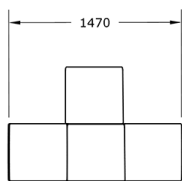

Ficha técnica de producto

Ocio Urbano

Parques Infantiles mobiliario

Parque infantil Fórmula Uno

GOMFU8

Características técnicas:

Material: Polietileno Urbano (mdPE)
Dimensiones en planta: 2,4 m x 1,5 m
Altura máxima del juego: 0,98 m
Zona de seguridad: 30m2 (6m x 5m)