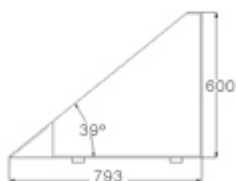

## Mobiliario Urbano / Jardineras / Lolium Recta Acero Corten

Jardinera modular de base cuadrada de 80 x 80 con inclinación como parterre. Individualmente o en combinación con módulo 60°.

### Características técnicas:

Peso: 85 kg

Capacidad: 170 l

Material: Acero Corten

Acabados: Oxidación natural

Diseño: GITMA. Área de diseño+Chantilly design

### Descripción:

Jardinera de acero corten modular. Se inclina para mostrar las flores que contiene. El módulo recto con el módulo 60° o individualmente genera parterres florales centrales de forma circular o conjuntos rectos en línea para remates laterales.