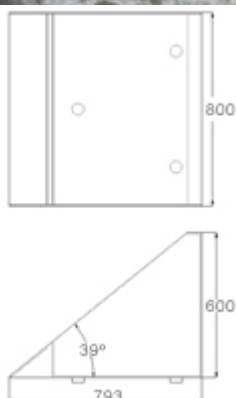

Mobiliario Urbano / Jardineras / Lolium Recta Acero Corten

Jardinera modular de base cuadrada de 80 x 80 con inclinación como parterre. Individualmente o en combinación con módulo 60°.

Características técnicas:

Peso: 85 kg

Capacidad: 170 l

Material: Acero Corten

Acabados: Oxidación natural

Diseño: GITMA. Área de diseño+Chantilly design

Descripción:

Jardinera de acero corten modular. Se inclina para mostrar las flores que contiene. El módulo recto con el módulo 60° o individualmente genera parterres florales centrales de forma circular o conjuntos rectos en línea para remates laterales.