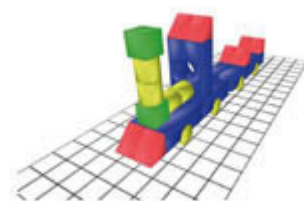

### Parques Infantiles / Apartir de 3 Años / Tren Santa Fé(TSFG32)

Parque infantil modular. Fabricado en Polietileno de media densidad. Combina pasarelas de equilibrio, pasos para la orientación y rampas de tobogán a dos alturas, conceptos de psicomotricidad. Se reconoce la forma de un tren.

#### Características técnicas:

Material: Polietileno de media densidad

Dimensiones del juego en planta: 6,6 x 0,98 m

Altura máxima del juego: 2,69 m

Superficie de suelo incluida zona de seguridad: 40m<sup>2</sup> (10m x 4m)

#### Descripción:

Un cubo, un prisma, un cilindro y un puente forman infinitos conjuntos de colores atractivos. Los niños reconocen las formas creadas a través de las figuras geométricas básicas. El parque llama poderosamente la atención de los pequeños y les invita a imaginar escenarios, y a jugar generando actividad física y mental. Nuestros juegos no tienen elementos en movimiento, lo que ofrece una especial protección para los más pequeños permitiendo el acceso a menores discapacitados, y a adultos en toda el área del juego. Todas las superficies son suaves, cálidas y sin aristas