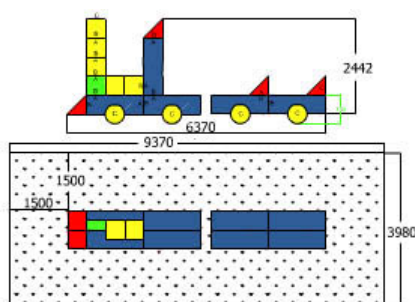

Parques Infantiles / Apartir de 3 Años / Tren Santa Fé(TSFG32)

Parque infantil modular. Fabricado en Polietileno de media densidad. Combina pasarelas de equilibrio, pasos para la orientación y rampas de tobogán a dos alturas, conceptos de psicomotricidad. Se reconoce la forma de un tren.

Información para la seguridad:

Características técnicas:

Material: Polietileno de media densidad

Dimensiones del juego en planta: 6,6 x 0,98 m

Altura máxima del juego: 2,69 m

Superficie de suelo incluida zona de seguridad: 40m² (10m x 4m)

Montaje:

Anclado o lastrado según características del emplazamiento. Unión entre piezas mecánica por su interior no accesible.

Descripción:

Un cubo, un prisma, un cilindro y un puente forman infinitos conjuntos de colores atractivos. Los niños reconocen las formas creadas a través de las figuras geométricas básicas. El parque llama poderosamente la atención de los pequeños y les invita a imaginar escenarios, y a jugar generando actividad física y mental. Nuestros juegos no tienen elementos en movimiento, lo que ofrece una especial protección para los más pequeños permitiendo el acceso a menores discapacitados, y a adultos en toda el área del juego. Todas las superficies son suaves, cálidas y sin aristas