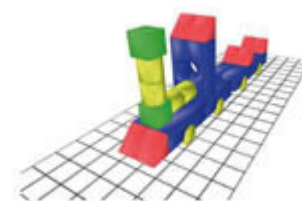

Parques Infantiles / Apartir de 3 Años / Tren Santa Fé(TSFG32)

Parque infantil modular. Fabricado en Polietileno de media densidad. Combina pasarelas de equilibrio, pasos para la orientación y rampas de tobogán a dos alturas, conceptos de psicomotricidad. Se reconoce la forma de un tren.

Información para la seguridad:

Características técnicas:

Material: Polietileno de media densidad

Dimensiones del juego en planta: 6,6 x 0,98 m

Altura máxima del juego: 2,69 m

Superficie de suelo incluida zona de seguridad: 40m² (10m x 4m)

Montaje:

Anclado o lastrado según características del emplazamiento. Unión entre piezas mecánica por su interior no accesible.

Descripción:

Un cubo, un prisma, un cilindro y un puente forman infinitos conjuntos de colores atractivos. Los niños reconocen las formas creadas a través de las figuras geométricas básicas. El parque llama poderosamente la atención de los pequeños y les invita a imaginar escenarios, y a jugar generando actividad física y mental. Nuestros juegos no tienen elementos en movimiento, lo que ofrece una especial protección para los más pequeños permitiendo el acceso a menores discapacitados, y a adultos en toda el área del juego. Todas las superficies son suaves, cálidas y sin aristas