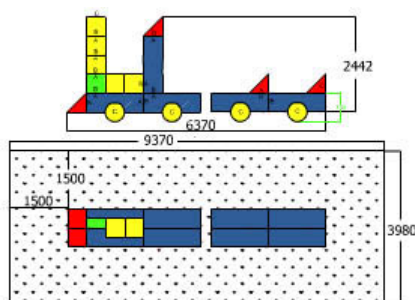

Montaje:

Anclado o lastrado según características del emplazamiento. Unión entre piezas mecánica por su interior no accesible.