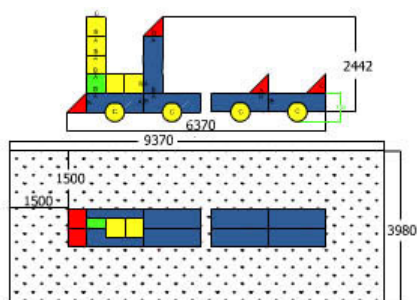

## Parques Infantiles / Apartir de 3 Años / Tren Santa Fé(TSFG32)

Parque infantil modular. Fabricado en Polietileno de media densidad. Combina pasarelas de equilibrio, pasos para la orientación y rampas de tobogán a dos alturas ,conceptos de psicomotricidad. Se reconoce la forma de un tren.

### Características técnicas:

Material: Polietileno de media densidad

Dimensiones del juego en planta: 6,6 x 0,98 m

Altura máxima del juego: 2,69 m

Superficie de suelo incluida zona de seguridad: 40m<sup>2</sup> (10m x 4m)