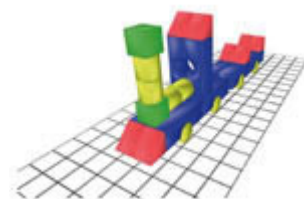

## Parques Infantiles / Apartir de 3 Años / Tren Santa Fé(TSFG32)

Parque infantil modular. Fabricado en Polietileno de media densidad. Combina pasarelas de equilibrio, pasos para la orientación y rampas de tobogán a dos alturas ,conceptos de psicomotricidad. Se reconoce la forma de un tren.

### Características técnicas:

Material: Polietileno de media densidad

Dimensiones del juego en planta: 6,6 x 0,98 m

Altura máxima del juego: 2,69 m

Superficie de suelo incluida zona de seguridad: 40m<sup>2</sup> (10m x 4m)

### Descripción:

Un cubo, un prisma, un cilindro y un puente forman infinitos conjuntos de colores atractivos. Los niños reconocen las formas creadas a través de las figuras geométricas básicas. El parque llama poderosamente la atención de los pequeños y les invita a imaginar escenarios, y a jugar generando actividad física y mental. Nuestros juegos no tienen elementos en movimiento, lo que ofrece una especial protección para los más pequeños permitiendo el acceso a menores discapacitados, y a adultos en toda el área del juego. Todas las superficies son suaves, cálidas y sin aristas